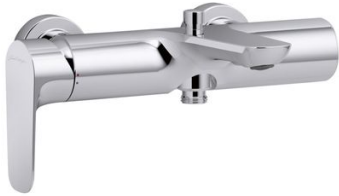

SOROFI

MEMBRE DU RESEAU ALGOREL

Les professionnels sont là

Sorofi ENTREPOT COTEAU
Tél. : 04 77 62 88 90

José Dalifon
PARIS

Mitigeur Aleo bain-douche mur chromé

Entraxe : 150 ± 15 mm,
Cartouche à disques céramique,
Normes ACS,
Saillie du bec: 214 mm

Famille : Mitigeur
Modèle : Aleo

Prix catalogue

À partir de

196,25€ HT

SCANNEZ-MOI