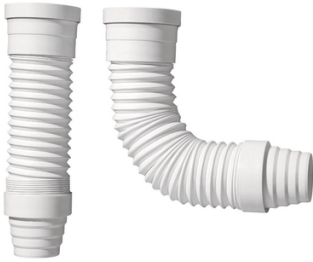

Pipe extensible souple

Extensible à mémoire de forme femelle. Longueur 255 à 390 mm. Pour sortie cuvette ø 90 à 110 mm.

Diam. : ---

Prix catalogue
À partir de
41,29€ HT

SCANNEZ-MOI