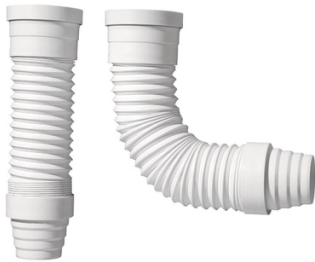

## Pipe extensible souple

Extensible à mémoire de forme femelle. Longueur 255 à 390 mm. Pour sortie cuvette ø 90 à 110 mm.

Diam. : ---

Prix catalogue  
À partir de  
**41,29€ HT**

SCANNEZ-MOI