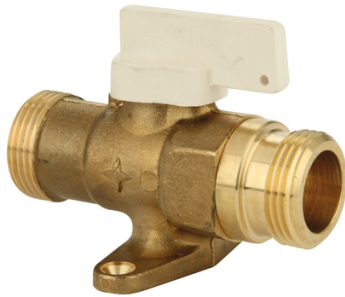

## Robinet mural de commande d'appareils à gaz avec patte de fixation

Pression maximale d'utilisation : 500 mbar. Robinet double mâle à Joint Plat Gaz. Classe de température : - 5°C / + 60°C. Certifié NF ROB GAZ. Conforme NF EN 331.