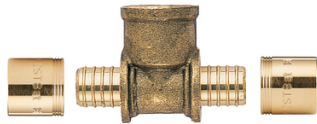

Té femelle à glissement

Famille : Té
Genre : F
Filetages : 15x21 mm (1/2")
Filetage : 15x21 mm

Prix catalogue
À partir de
7,85€ HT

SCANNEZ-MOI

Tous nos modèles

Réf. Produit	Réf. Fournisseur	Diam.	Diamètres	Prix
254240	16050	12 mm	12 mm	6,04€ HT
254241	16051	16 mm	16 mm	7,05€ HT
254242	16052	20 mm	20 mm	7,05€ HT
254243	16053	25 mm	25 mm	20,35€ HT