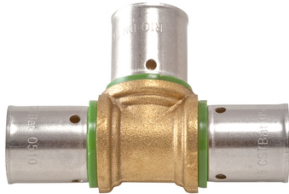

Té égal à sertir

Prix catalogue
À partir de
6,81€ HT

Famille : Té

SCANNEZ-MOI

Tous nos modèles

Réf. Produit	Réf. Fournisseur	Diam.	Diamètres	Prix
254340	17160	12 mm	12 mm	5,89€ HT
254341	17161	16 mm	16 mm	5,24€ HT
254342	17162	20 mm	20 mm	7,83€ HT
254343	17163	25 mm	25 mm	14,90€ HT