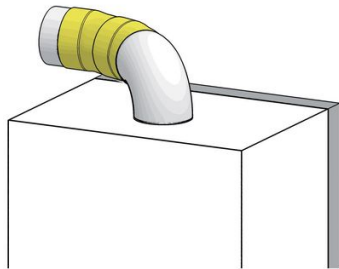

## Coude latéral ventouse pour chaudière à condensation

Diam. : 60/100 mm

Prix catalogue

À partir de

**82,13€ HT**

SCANNEZ-MOI