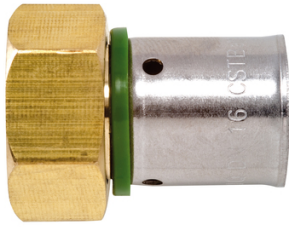

## Raccord femelle écrou tournant à sertir

Famille : Raccord  
 Matière : Cuivre  
 Genre : F

Prix catalogue  
 À partir de  
**2,22€ HT**

SCANNEZ-MOI

### Tous nos modèles

Réf. Produit	Réf. Fournisseur	Diam.	Diamètres	Filetages	Filetage	Prix
254320	17000	12 mm	12 mm	12x17 mm (3/8")	12x17 mm	<b>1,72€ HT</b>
254321	17001	12 mm	12 mm	15x21 mm (1/2")	15x21 mm	<b>1,71€ HT</b>
254328	17009	12 mm	12 mm	20x27 mm (3/4")	20x27 mm	<b>3,43€ HT</b>
254327	17002	16 mm	16 mm	12x17 mm (3/8")	12x17 mm	<b>2,51€ HT</b>
254322	17003	16 mm	16 mm	15x21 mm (1/2")	15x21 mm	<b>2,03€ HT</b>
254324	17004	16 mm	16 mm	20x27 mm (3/4")	20x27 mm	<b>3,24€ HT</b>
254323	17005	20 mm	20 mm	15x21 mm (1/2")	15x21 mm	<b>2,67€ HT</b>
254325	17006	20 mm	20 mm	20x27 mm (3/4")	20x27 mm	<b>3,42€ HT</b>