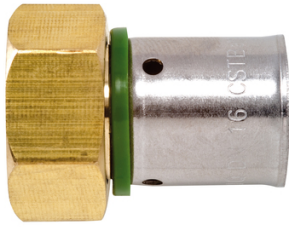

Raccord femelle écrou tournant à sertir

Famille : Raccord
 Matière : Cuivre
 Genre : F

Prix catalogue
 À partir de
2,22€ HT

SCANNEZ-MOI

Tous nos modèles

Réf. Produit	Réf. Fournisseur	Diam.	Diamètres	Filetages	Filetage	Prix
254320	17000	12 mm	12 mm	12x17 mm (3/8")	12x17 mm	1,72€ HT
254321	17001	12 mm	12 mm	15x21 mm (1/2")	15x21 mm	1,71€ HT
254328	17009	12 mm	12 mm	20x27 mm (3/4")	20x27 mm	3,43€ HT
254327	17002	16 mm	16 mm	12x17 mm (3/8")	12x17 mm	2,51€ HT
254322	17003	16 mm	16 mm	15x21 mm (1/2")	15x21 mm	2,03€ HT
254324	17004	16 mm	16 mm	20x27 mm (3/4")	20x27 mm	3,24€ HT
254323	17005	20 mm	20 mm	15x21 mm (1/2")	15x21 mm	2,67€ HT
254325	17006	20 mm	20 mm	20x27 mm (3/4")	20x27 mm	3,42€ HT

Réf. Produit	Réf. Fournisseur	Diam.	Diamètres	Filetages	Filetage	Prix
254329	17008	25 mm	25 mm	26x34 mm (1")	26x34 mm	7,54€ HT
254326	17007	25 mm	25 mm	20x27 mm (3/4")	20x27 mm	5,87€ HT