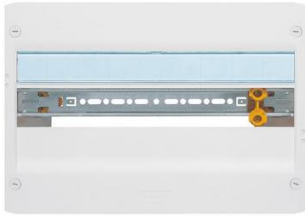

## coffret nu DRIVIA 18

Coffrets 13 et 18 modules par rangée. Peuvent s'installer sur goulotte GTL ou sur mur. Rails inclinables et extractibles. Espace sous rails : 40 mm. Entraxe entre rails : 125 mm.

Catégorie : Tableau électrique  
 Modèle : Drivia 18  
 Instal. : Saillie  
 Matière : Plastique  
 Larg. : 355 mm  
 Prof. : 103,5 mm  
 Coloris : Blanc  
 RAL : RAL 9003  
 IP : IP30  
 IK : IK05  
 Temp. utilisation : -10°/+40 °C