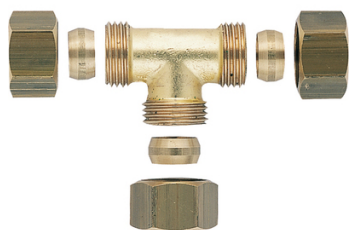

## Té égal biconique TBI

Matière : Laiton  
Famille : Té  
Genre : F  
Modèle : TBI

Prix catalogue

À partir de

**3,91€ HT**

SCANNEZ-MOI

### Tous nos modèles

Réf. Produit	Réf. Fournisseur	Diam.	Diamètres	Prix
24090	01128	6 mm	6 mm	<b>3,01€ HT</b>
24091	01129	8 mm	8 mm	<b>3,98€ HT</b>
24092	01130	10 mm	10 mm	<b>4,85€ HT</b>
24093	01131	12 mm	12 mm	<b>3,44€ HT</b>
24095	01132	14 mm	14 mm	<b>6,41€ HT</b>
24096	01133	16 mm	16 mm	<b>4,54€ HT</b>
24097	04796	18 mm	18 mm	<b>9,83€ HT</b>