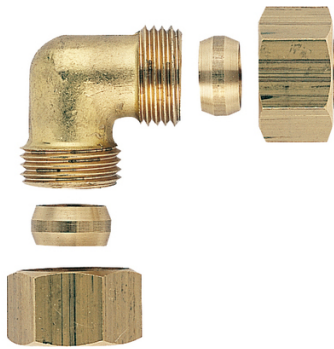

Coude égal biconique 90°

Matière : Laiton
Famille : Coude
Genre : F
Modèle : UB

Prix catalogue
À partir de
4,23€ HT

SCANNEZ-MOI

Tous nos modèles

Réf. Produit	Réf. Fournisseur	Diam.	Diamètres	Prix
24106	01139	8 mm	8 mm	3,26€ HT
24107	01140	10 mm	10 mm	3,87€ HT
24111	01143	16 mm	16 mm	7,18€ HT
24112	04798	18 mm	18 mm	4,91€ HT
24114	01146	22 mm	22 mm	9,08€ HT