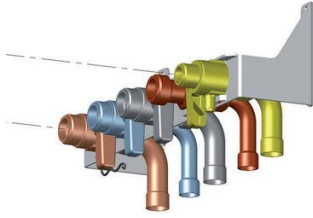

Plaque de raccordement Thema/Semia

Ce produit remplace la Plaque de raccordement THEMA première installation. Fiable et durable. Résistance thermique. Accessoires complets.

Prix catalogue
À partir de

173,00€ HT