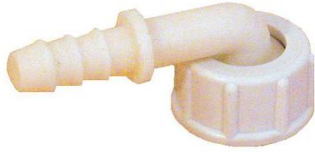

## Embout coudé écrou tournant

Prix catalogue

À partir de

**4,50€ HT**

SCANNEZ-MOI