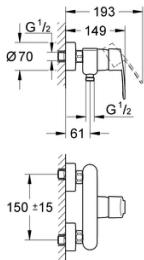

Mitigeur de douche EUROSTYLE COSMOPOLITAN monocommande

Levier de commande métallique. Limiteur de débit ajustable.

Finition : Chromé
Haut. : 80 mm
Larg. : 165 mm
Long. : 61 mm
Matière : Laiton
Nb trous : 2
Norme/Certif. : E1 C2 A3 U3
Spécificité : Mural
Garantie : 5 ans
Poids : 1,5 kg