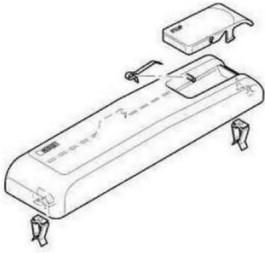

COUVERCLE DE RESERVOIR 240013

Prix catalogue
À partir de

95,92€ HT

SCANNEZ-MOI