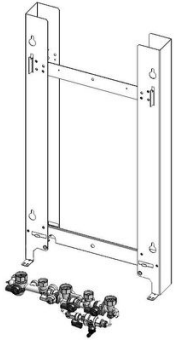

**NF-Barrette remplacement + cadre écarteur mural Nectra/Calydra/Centora**  **Chaf**

Prix catalogue  
À partir de

**164,00€ HT**

SCANNEZ-MOI