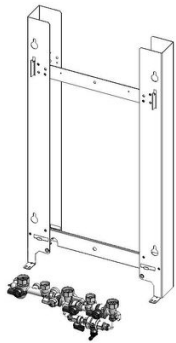

SOROFI

MEMBRE DU RESEAU ALGOREL

Les professionnels sont là

Sorofi ENTREPOT COTEAU
Tél. : 04 77 62 88 90

NF-Barrette remplacement + cadre écarteur mural Nectra/Calydra/Centora Chaf

Prix catalogue
À partir de