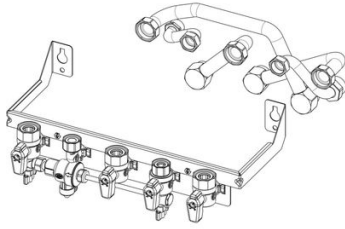

Barrette + cadre écarteur mural + douilles de remplacement ELM Leblanc ga  **5 CF**

Prix catalogue

À partir de

187,00€ HT

SCANNEZ-MOI