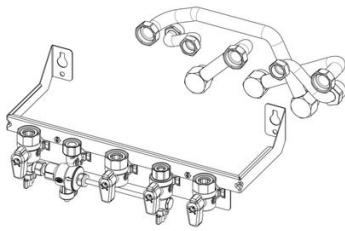

Barrette + cadre écarteur mural + douilles de remplacement ELM Leblanc ga  **5 CF**

Prix catalogue

À partir de

187,00€ HT

SCANNEZ-MOI