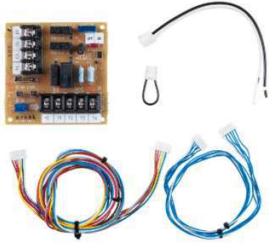

SOROFI

MEMBRE DU RESEAU ALGOREL

Les professionnels sont là

Sorofi ENTREPOT COTEAU
Tél. : 04 77 62 88 90

CARTE ELECTRONIQUE REPORT D'ETAT BT & HT

Prix catalogue
À partir de

260,00€ HT

SCANNEZ-MOI