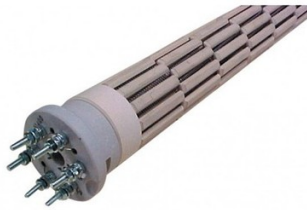

Résistance stéatite monobloc standard mono +tri

Diam. : 52 mm
Diamètres : 52 mm
Long. : 350 mm
Puiss. : 1800 W

Prix catalogue
À partir de

54,23€ HT

SCANNEZ-MOI