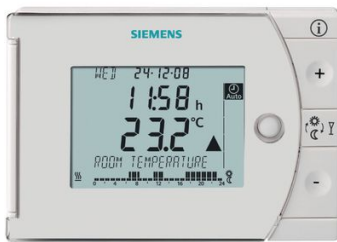

Régulateur de température ambiante hebdo REV34-XA

SIEMENS

Horloge hebdomadaire avec programmation de 1 à 3 périodes de confort par jour. Régime de fonctionnement automatique indépendant pour les 7 jours de la semaine. Régime spécial journalier, pour un jour de semaine exceptionnel (exemple jour férié ou congés) avec programmation de 1 à 3 périodes de confort. Prolongation de la période de confort du régime automatique en cours jusqu'à 9 heures avec retour au programme automatique à la fin de la période prolongée. Programmation d'une période de vacances (jours / mois) avec choix de la température pendant la période de vacances. Régulation : 3 points PI. Action progressive sur un moteur électrique de vannes 3 voies ayant un temps de fonctionnement de 120 à 150 secondes. Raccordement 3 fils. Alimentation par piles (2 x 1,5 V AA). Durée de vie des piles : environ 2 ans. Type de sorties relais : contact NO, libre de potentiel, 24...250 V~ 0,1...6 (2,5) A. Emballage sous blister.