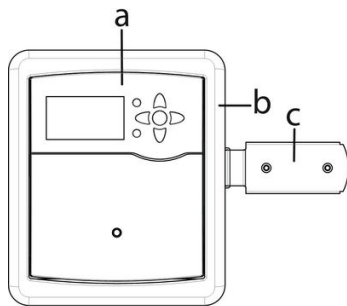

ENSEMBLE REGULATEUR REGTRONIC RH-B, ISOLATION ET F

Régulateur de chauffage Regtronic RH avec 1 sonde extérieure et 3 sondes additionnelles (PT1000)
Commande de circuits de chauffage dépendants des conditions climatiques extérieures, chauffage d'appoint, chauffage de l'ECS avec fonction de priorité, circulation, désinfection thermique, bilan calorimétrique, fonctions optionnelles telles que la chaudière à combustible solide ou l'augmentation de la température du retour