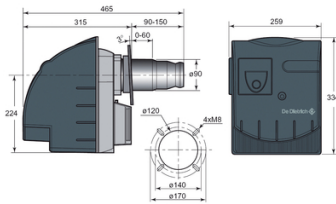

Brûleur à fioul M100/1S-22

Grande qualité. S'adapte sur toutes les chaudières. Fonctionnement fiable et économique. Confort acoustique. Grace à ses faibles rejets, il permet une amélioration durable du cadre de vie.

Prix catalogue

À partir de

1484,88€ HT

SCANNEZ-MOI

Tous nos modèles

Réf. Produit	Réf. Fournisseur	Coloris	Energie	Puiss.	Haut.	Prix
1006178	88027320					1325,35€ HT
1006177	88027319	Jaune	Fioul	22/33 kW	334 mm	1325,35€ HT