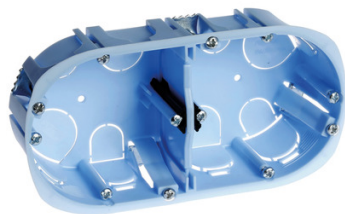

Boîte encastrement XL PRO non hermétique double 40 mm 3663752013284

Diamètre 67mm. Profondeur 40mm. Entraxe de 71mm. Accepte gaine ICTA D16, D20 et D25

Catégorie : Boîte d'encastrement
Diam. : 67 mm
Nb poste : 2