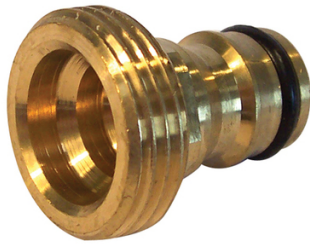

Raccord au nez mâle

Embout automatique pour équiper les accessoires d'arrosage et brancher avec les coupleurs

Genre : M 20x27 mm

Prix catalogue
À partir de
8,22€ HT

SCANNEZ-MOI