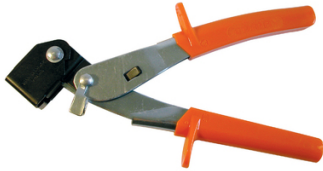

Pince d'expansion coudée

Pince professionnelle d'expansion pour chevilles métalliques universelles. Tête coudée pour une fixation dans les angles en un unique mouvement. Ressort de rappel. Utilisation facile dans les accès étroits. Ø 4 à 8 mm. Course de tirage 19 mm.