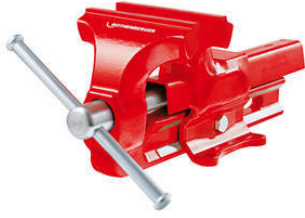

Étau à mors parallèles

Avec mâchoires forgées et durcies, sous le mors parallèle, en acier trempé.
Profondeur de serrage:80 mm
Écartement:150 mm

Prix catalogue

À partir de

532,20€ HT

SCANNEZ-MOI