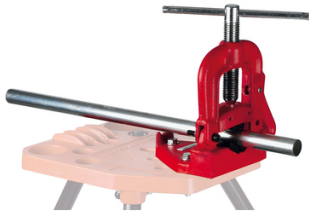

SOROFI

MEMBRE DU RESEAU ALGOREL

Les professionnels sont là

Sorofi ENTREPOT COTEAU
Tél. : 04 77 62 88 90

Étau à charnières 1-8- 2 8414162002109

**SUPER
EGO**

Prix catalogue
À partir de

185,12€ HT