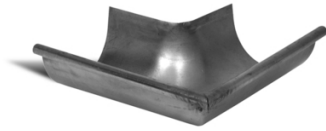

SOROFI

MEMBRE DU RESEAU ALGOREL

Les professionnels sont là

Sorofi ENTREPOT COTEAU
Tél. : 04 77 62 88 90

Équerre emboutie intérieure Cuivre

b = Ø18

Dim. : 250

Prix catalogue