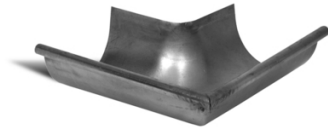

Équerre emboutie extérieure Cuivre

b = Ø18

Prix catalogue
À partir de**93,40€ HT**

SCANNEZ-MOI

Tous nos modèles

Réf. Produit	Réf. Fournisseur	Dim.	Prix
89037	36CUEQEM025E	250	62,58€ HT
89040	36CUEQEM033E	333	66,69€ HT