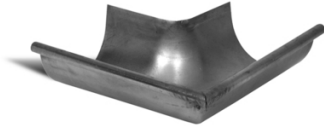

Équerre emboutie intérieure Zinc

b = Ø18

Dim. : 333

Prix catalogue
À partir de

43,31€ HT

SCANNEZ-MOI