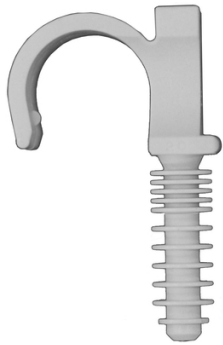

Collier cheville simple

Cond. : 100

Prix catalogue
À partir de
45,07€ HT

SCANNEZ-MOI

Tous nos modèles

Réf. Produit	Réf. Fournisseur	Diam.	Modèle	Prix
168001	55814	14		34,93€ HT
168002	55816	16	Gaine simple	30,20€ HT
168003	55818	18		44,99€ HT
168004	55820	20	Gaine simple	30,53€ HT
168005	55822	22	Gaine simple	32,46€ HT
168006	55825	25	Gaine simple	33,15€ HT
168007	55828	28		50,02€ HT