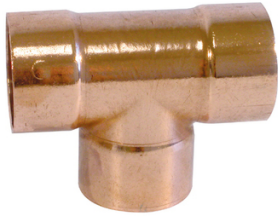

## Té 130 CU 90° triple femelle

Prix catalogue  
À partir de  
**0,81€ HT**

SCANNEZ-MOI

### Tous nos modèles

Réf. Produit	Réf. Fournisseur	Fem.	Prix
94121	4771301400	1/4	0,62€ HT
94123	4771303800	3/8	1,10€ HT
94124	4771301200	1/2	1,62€ HT
94125	4771305800	5/8	2,36€ HT
94126	4771303400	3/4	3,97€ HT
94127	4771307800	7/8	5,81€ HT
1013823	4771301180	1"1/8	10,65€ HT
1013824	4771301380	1"3/8	15,18€ HT