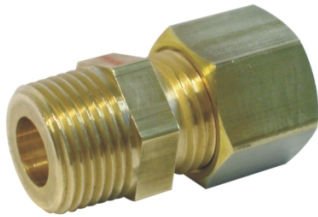

## Raccords mâle à bague laiton - Série forte

Raccord droit laiton  
Pour le raccordement de tube en cuivre au tube en fer ou au robinet

Prix catalogue  
À partir de  
**5,61€ HT**

SCANNEZ-MOI

### Tous nos modèles

Réf. Produit	Réf. Fournisseur	Mâle	Tube	Prix
200210	2083051	8x13	6	4,32€ HT
200212	2083053	8x13	10	6,78€ HT
200215	13328	12x17	10	9,86€ HT
200216	13331	12x17	12	9,69€ HT
1013864	13335	12x17	14	10,60€ HT
29251	13329	15x21	10	10,17€ HT
200218	13332	15x21	12	10,60€ HT
1013865	13336	15x21	14	11,34€ HT

Réf. Produit	Réf. Fournisseur	Mâle	Tube	Prix
1013867	13339	15x21	16	12,44€ HT
29252	13337	20x27	14	15,47€ HT
1013868	13340	20x27	16	15,37€ HT
1013869	13341	20x27	18	14,82€ HT
29253	13345	20x27	22	25,26€ HT