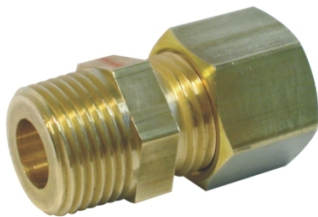

Raccords mâle à bague laiton - Série forte

Raccord droit laiton
Pour le raccordement de tube en cuivre au tube en fer ou au robinet

Prix catalogue
À partir de
8,80€ HT

SCANNEZ-MOI

Tous nos modèles

| Réf. Produit | Réf. Fournisseur | Tube | Genre | Prix |
|--------------|------------------|------|------------|------------------|
| 200212 | 2083053 | 10 | M 8x13 mm | 6,78€ HT |
| 200215 | 13328 | 10 | M 12x17 mm | 9,86€ HT |
| 200216 | 13331 | 12 | M 12x17 mm | 9,69€ HT |
| 1013864 | 13335 | 14 | M 12x17 mm | 10,60€ HT |
| 29251 | 13329 | 10 | M 15x21 mm | 10,17€ HT |
| 200218 | 13332 | 12 | M 15x21 mm | 10,60€ HT |
| 1013865 | 13336 | 14 | M 15x21 mm | 11,34€ HT |
| 1013867 | 13339 | 16 | M 15x21 mm | 12,44€ HT |

| Réf. Produit | Réf. Fournisseur | Tube | Genre | Prix |
|--------------|------------------|------|------------|------------------|
| 29252 | 13337 | 14 | M 20x27 mm | 15,47€ HT |
| 1013868 | 13340 | 16 | M 20x27 mm | 15,37€ HT |
| 1013869 | 13341 | 18 | M 20x27 mm | 14,82€ HT |
| 29253 | 13345 | 22 | M 20x27 mm | 25,26€ HT |