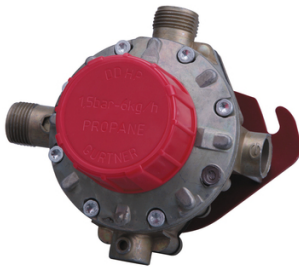

DDHP Détendeur fixe haute pression avec limiteur incorporé

Débit 6 kg/h. Pression amont : 20 b. Pression aval aval : 1,5 b.

Diam. : M 20x150 - M 20x150

Prix catalogue

À partir de

142,95€ HT

SCANNEZ-MOI