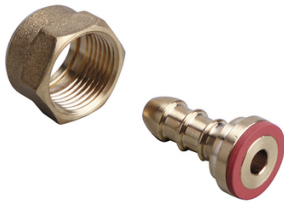

Raccord écrou 2 pièces

Dim. : 20x150 mm
Modèle : Raccord écrou

Prix catalogue
À partir de
11,34€ HT

SCANNEZ-MOI