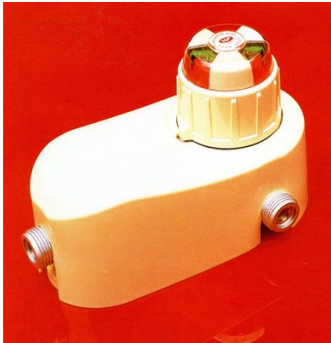

Inverseur automatique

? Avec limiteur de pression et indicateur service/réserve incorporé
? Pression de sortie 1,5 bar - débit 6kg/h
? livré sans raccord

Prix catalogue
À partir de

106,00€ HT

SCANNEZ-MOI