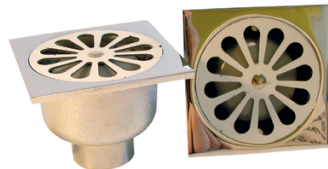

## Siphon de sol laiton sortie droite 100x100 chromé

Ø Grille 90 mm

Ø Intérieur Douille 36 mm, Ø Extérieur Douille 38 mm

Tube : 40

Prix catalogue

À partir de

**107,35€ HT**

SCANNEZ-MOI