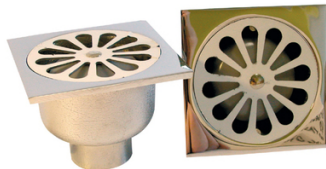

Siphon de sol laiton sortie droite 100x100 chromé

Ø Grille 90 mm

Ø Intérieur Douille 36 mm, Ø Extérieur Douille 38 mm

Tube : 40

Prix catalogue

À partir de

107,35€ HT

SCANNEZ-MOI