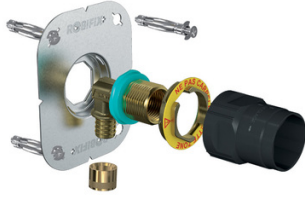

ROBIFIX + à sertir monotrou

Pour la fixation d'une robinetterie sur une cloison en plaque de plâtre ou alvéolaire. Pour tube PER ou PB Ø 12 mm et 16 mm. Entraxe 50mm

Prix catalogue
À partir de
44,21€ HT

SCANNEZ-MOI

Tous nos modèles

Réf. Produit	Réf. Fournisseur	Modèle	Diam.	Prix
1076053	009226	F 15x21	12	33,16€ HT
1076054	009227	F 15x21	16	33,16€ HT
1076055	9228	M 15x21	12	33,16€ HT
1076056	9229	M 15x21	16	33,16€ HT