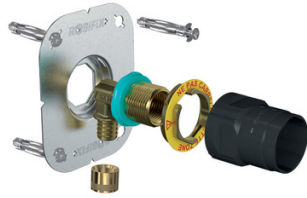

ROBIFIX + à glissement monotrou

Pour la fixation d'une robinetterie sur une cloison en plaque de plâtre ou alvéolaire. Pour tube PER ou PB Ø 12 mm et 16 mm. Entraxe 50mm

Prix catalogue
À partir de
44,21€ HT

SCANNEZ-MOI

Tous nos modèles

Réf. Produit	Réf. Fournisseur	Modèle	Diam.	Prix
1076049	009222	F 12x17	12	33,16€ HT
1076050	009223	F 12x17	16	33,16€ HT
1076051	9224	M 15x21	12	33,16€ HT
1076052	9225	M 15x21	16	33,16€ HT