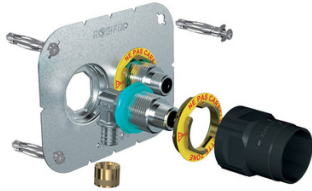

ROBIFIX + à sertir 50mm

Pour la fixation d'une robinetterie sur une cloison en plaque de plâtre ou alvéolaire. Pour tube PER ou PB Ø 12 mm et 16 mm. Entraxe 50mm

Prix catalogue
À partir de
71,48€ HT

SCANNEZ-MOI

Tous nos modèles

Réf. Produit	Réf. Fournisseur	Modèle	Diam.	Prix
1076045	9218	F 12x17	12	53,61€ HT
1076046	9219	F 12x17	16	53,61€ HT
1076047	9220	M 15x21	12	53,61€ HT
1076048	9221	M 15x21	16	53,61€ HT