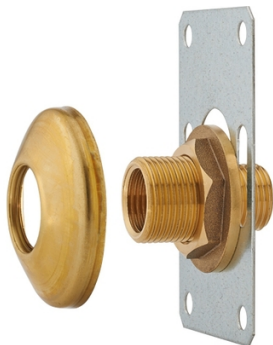

## PLATINE ROBINET A VISSER brute

SANS VANNE  
R'FIX® EXTERIEUR RACCORD DROITE À GLISSEMENT OU A SERTIR, ROSACE  
BRUTE

Filetage : 15x21 mm  
Filetages : 15x21 mm (1/2")

Prix catalogue  
À partir de

**52,95€ HT**