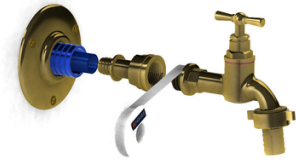

## Aplic'easy en laiton

Applique pour une fixation aisée et fiable.  
Positionnement du robinet à la verticale et sans contrainte.  
Conforme à la norme RT 2012.

Genre : F 15x21

Prix catalogue  
À partir de  
**33,33€ HT**