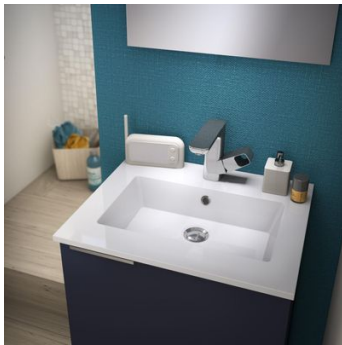

## PLAN VASQUE MOULÉ BLANC BRILL L50 P40 ÉP 1,5

Prix catalogue

À partir de

**159,00€ HT**

SCANNEZ-MOI