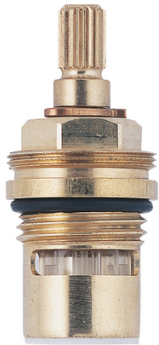

## Tête universelle à disque céramique

Ouverture demi tour. Profondeur siège 22 mm. Vendu à l'unité.

Dim. : 15x21

Prix catalogue

À partir de

**34,75€ HT**

SCANNEZ-MOI