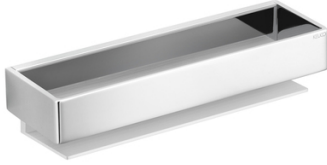

Panier de douche

Aluminium argent anodisé/chromé

Dim. : 300x95x67

Prix catalogue

À partir de

110,65€ HT

SCANNEZ-MOI