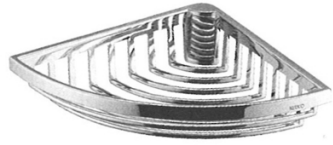

Porte-Savon Angle Clips

KEUCO

Porte savon corbeille d'angle. Amovible à fixation invisible. En laiton chromé.

Prix catalogue

À partir de

63,61€ HT

SCANNEZ-MOI

Tous nos modèles

Réf. Produit	Réf. Fournisseur	Dim.	Haut.	Prix
111004	24943010000	140 x 140 mm	28 mm	63,61€ HT
111005	24944010000	186 x 186 mm	47 mm	39,00€ HT
1015056	24944010100	183 x 183 mm	72 mm	72,61€ HT