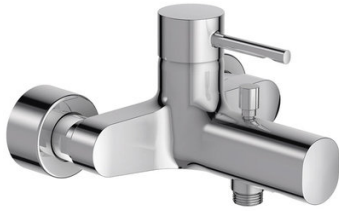

Mitigeur bain douche mural Cuff

Inverseur automatique verrouillable
Clapet anti-retour sur sortie douche.
Aérateur anti-calcaire, incliné, pour plus de confort
Empreinte du doigt sur le levier pour une meilleure préhension
Butée sensitive
Entraxe: 150 ± 15 mm
Cartouche à disques céramique
Raccords et rosaces murales