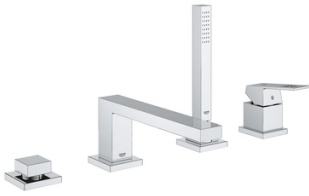

EUROCUBE MITIGEUR B/D 4-TR

GROHE SilkMove Cartouche en céramique 46 mm
GROHE Long-Life Shine Chrome éclatant et durable
Composé de :
Bec bain pré-assemblé
Element de commande de mitigeur monocommande
Lever de commande métallique
Bec de remplissage baignoire avec mousseur
Inverseur bain/douche
Douchette Euphoria Cube+ 6,6 l/min
Flexible de douche métal 2000 mm (chromé quelle que soit la finition des éléments de façade)
Flexibles de raccordement souples
Raccord pour flexible douchette