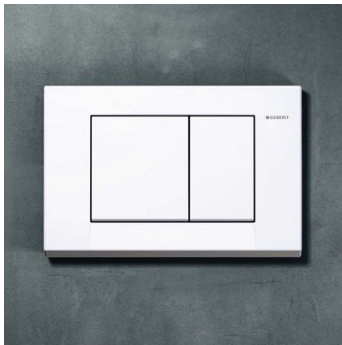

PLAQUE DE DECLENCHEMENT BOLERO - SYNTHETIQUE - DOUBLE TOUCHE

Plaque de déclenchement toilette pour bati support Geberit Sigma 12 cm (UP320) et Sigma 8 (UP720). Montage facile sans outil, déclenchement double touche, matière synthétique avec tenue de la couleur dans le temps, résistant aux agents d'entretien et aux rayures. Fait office de trappe d'accès au réservoir. Livré avec cadre support.