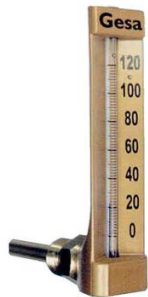

Thermomètre équerre boîtier composite moyen modèle pour le chauffage

De 0°C à 120°C. Longueur du boîtier : 150 mm. Plongeur laiton : 63 mm.

Prix catalogue
À partir de

33,61€ HT

SCANNEZ-MOI

Tous nos modèles

| Réf. Produit | Réf. Fournisseur | Modèle | Prix |
|--------------|------------------|-----------------|------------------|
| 37016 | 74ELIM03D | Thermomètre | 29,10€ HT |
| 37023 | v74edim03 | Capillaire d... | 26,89€ HT |