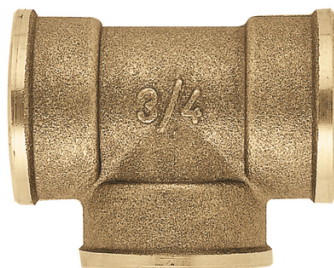

Té égal laiton F 130L à visser

Té égal FFF en laiton à visser. Utilisation : plomberie générale, réseaux d'eau potable.

Matière : Laiton
Famille : Té
Genre : FFF
Modèle : 130L

Prix catalogue
À partir de
2,56€ HT

SCANNEZ-MOI

Tous nos modèles

Réf. Produit	Réf. Fournisseur	Filetages	Filetage	Prix
24577	04370	12x17 mm (3/8")	12x17 mm	1,97€ HT
24578	04371	15x21 mm (1/2")	15x21 mm	2,91€ HT
24579	04373	20x27 mm (3/4")	20x27 mm	4,27€ HT
24580	04374	26x34 mm (1")	26x34 mm	8,74€ HT
24581	02377	33x42 mm (1"...	33x42 mm	12,00€ HT
24582	02378	40x49 mm (1"...	40x49 mm	18,21€ HT
24583	02379	50x60 mm (2")	50x60 mm	29,03€ HT